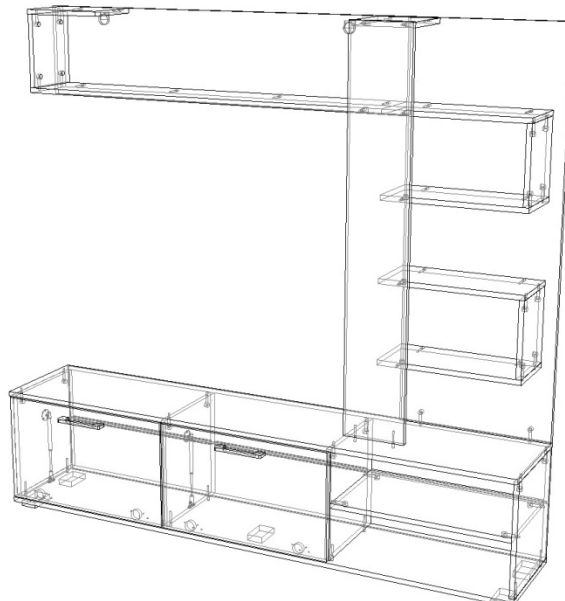

Гостиная "Мираж-1" (Д 1800 хВ 1700 хГ 353 мм)

Эргономика:

- Современный стиль, экологичные материалы, надежная и удобная в использовании фурнитура;
- Эргономичное решение для небольшой гостиной.

Основные материалы:

- Каркас - ЛДСП "Дуб Сонома светлая" / (толщина 16 мм);
- Фасад – ЛДСП "Венге" (толщина 16 мм);
- Задние стенки и дно ящиков – ЛДВП «Дуб молочный» (толщина 3 мм);
- Торцы деталей обработаны кромкой ПВХ 0,4 мм в цвет ЛДСП;

Лицевая фурнитура:

- Ручка – скоба, цвет металлик, длина 128 мм, материал – пластик;
- Опоры – ножка прямоугольная, цвет матовый металлик, размер 88*54 мм, высота 20 мм, материал – пластик.

Техническое описание: