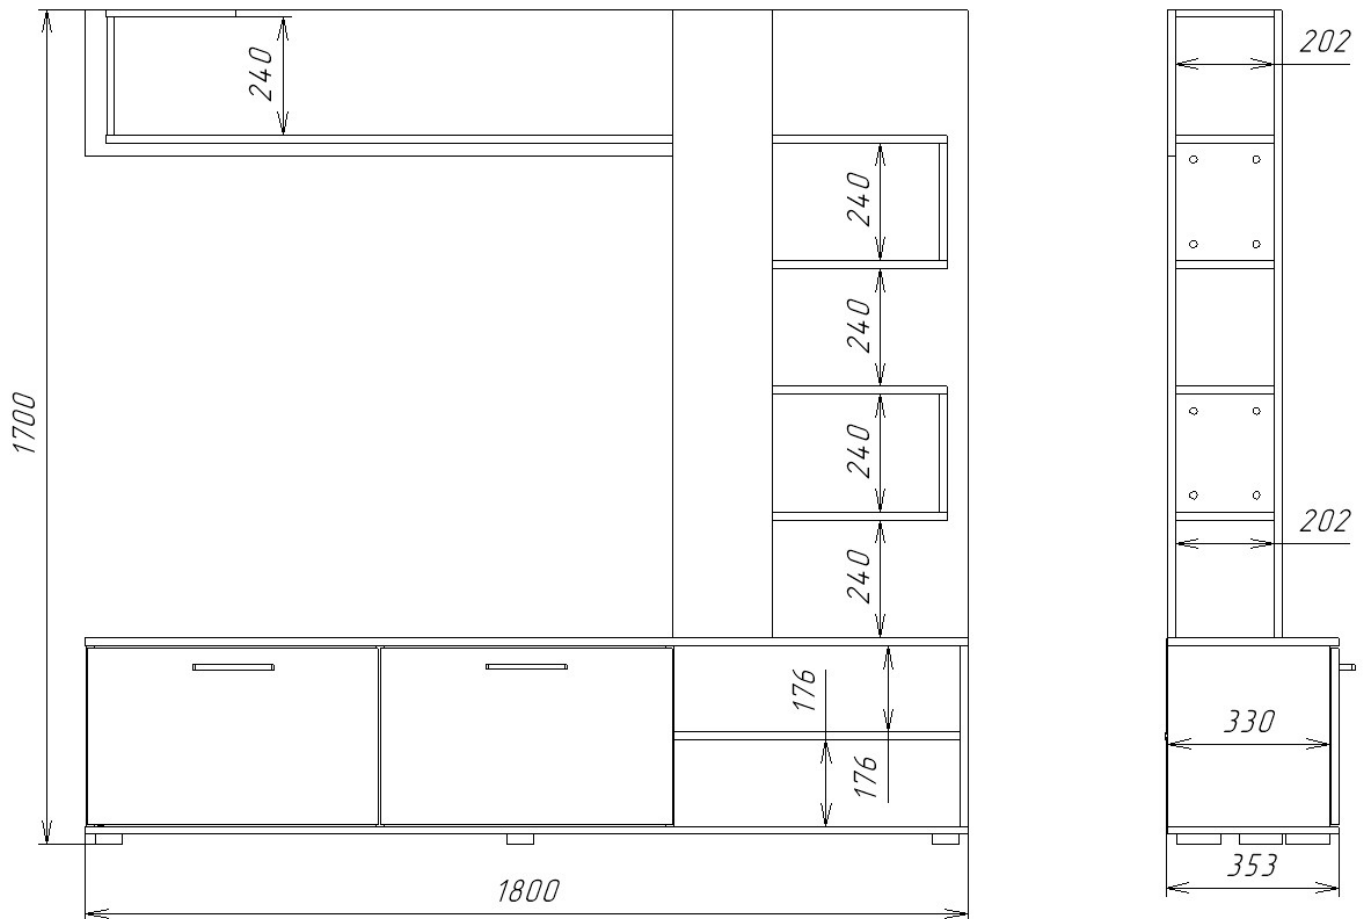

Производитель

Адрес: 440015, г. Пенза, ул. Аустрина, 166.

Телефоны:

+7 (8412) 90-81-32, руководитель отдела продаж Ирина Дмитриевна Смирнова

+7 (8412) 23-33-56, 90-81-32, 26-25-87 - Отдел по работе с клиентами

Электронная почта: stilm2@mcstyle.ru

Сайт: www.mcstyle.ru

Информация предоставлена для ознакомления и ни при каких условиях не может являться публичной офертой.

Мебельная фабрика "Стиль" может вносить улучшения в комплектацию, условия сервиса и цены. Фотографии товаров и схемы могут иметь отличия в цвете, рисунке и т.д. Стоимость мебели зависит от региона РФ или края. Любые скидки на товары не суммируются и не могут распространяться на товары по акции. Фабрика "Стиль" не несет ответственность за те услуги, которые предоставляются сторонними организациями.